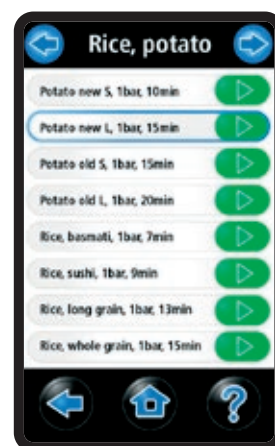

Любимые рецепты

Быстрое приготовление пищи экономит общую энергию и снижает потребление воды