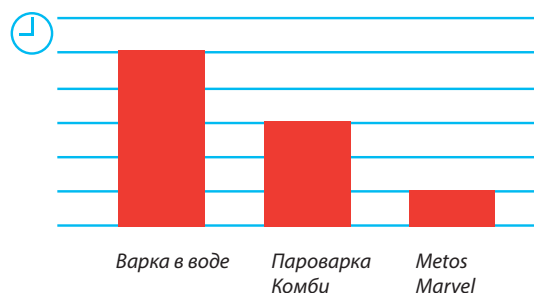

- + Готовка под давлением в 2-5 раза быстрее, чем в воде или на пару без давления
- + Простая сенсорная панель
- + Легко чистить
- + Легкосъемные направляющие GN
- + Безопасность открывания двери
- + Приготовление с меньшим временем экономит энергию и потребление воды